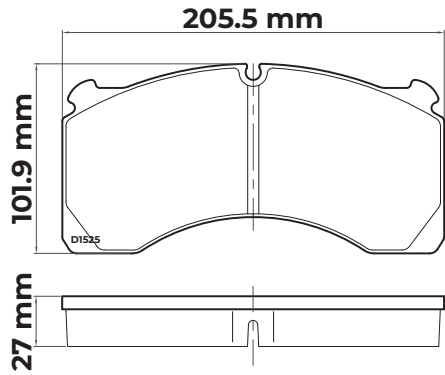

# GORILLA

ADB Pad Identifier

FMSI: D1310		
HEIGHT	WIDTH	DEPTH
118 mm	249.6 mm	32 mm

FMSI: D1312		
HEIGHT	WIDTH	DEPTH
108.9 mm	249.4 mm	28 mm

FMSI: D1323		
HEIGHT	WIDTH	DEPTH
114.2 mm	248.9 mm	30 mm

FMSI: D1407		
HEIGHT	WIDTH	DEPTH
118.2 mm	249.4 mm	28 mm

FMSI: D1438		
HEIGHT	WIDTH	DEPTH
85.3 mm	210.3 mm	30 mm

FMSI: D1518		
HEIGHT	WIDTH	DEPTH
82.4 mm	175.6 mm	26 mm

# GORILLA

ADB Pad Identifier

FMSI: D1525		
HEIGHT	WIDTH	DEPTH
101.9 mm	205.5 mm	27 mm

FMSI: D1526		
HEIGHT	WIDTH	DEPTH
109 mm	235.4 mm	28.8 mm

FMSI: D1527		
HEIGHT	WIDTH	DEPTH
108.3 mm	247.6 mm	29.6 mm

FMSI: D1560		
HEIGHT	WIDTH	DEPTH
111 mm	249.3 mm	29 mm

WVA: 29319		
HEIGHT	WIDTH	DEPTH
106.6 mm	214.6 mm	30 mm

**TOP RUNNERS**

<b>DIMENSIONS</b>			
<b>FMSI</b>	<b>HEIGHT</b>	<b>WIDTH</b>	<b>DEPTH</b>
D1369	107.7 mm	210.7 mm	30 mm
D1203	109.5 mm	247.5 mm	30 mm
D1311	114.2 mm	249.2 mm	28.9 mm
D1370	108.8 mm	216.2 mm	29 mm
D1777	104.3 mm	210.4 mm	31.4 mm
D2061	104.3 mm	210.4 mm	30 mm
D1310	118 mm	249.6 mm	32 mm
D1312	108.9 mm	249.4 mm	28 mm
D1323	114.2 mm	248.9 mm	30 mm
D1407	118.2 mm	249.4 mm	28 mm
D1438	85.3 mm	210.3 mm	30 mm
D1518	82.4 mm	175.6 mm	26 mm
D1525	101.9 mm	205.5 mm	27 mm
D1526	109 mm	235.4 mm	28.8 mm
D1527	108.3 mm	247.6 mm	29.6 mm
D1560	111 mm	249.3 mm	29 mm
29319	106.6 mm	214.6 mm	30 mm