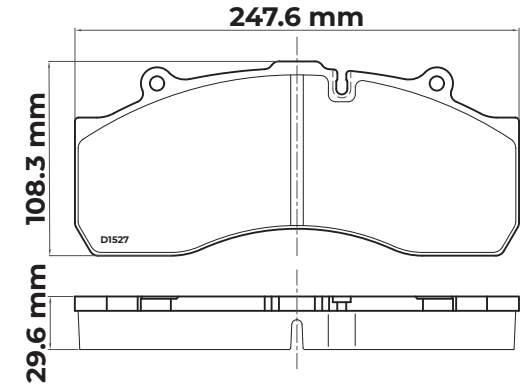

# GORILLA

ADB Pad Identifier

FMSI: D1310		
HEIGHT	WIDTH	DEPTH
118 mm	249.6 mm	32 mm

FMSI: D1312		
HEIGHT	WIDTH	DEPTH
108.9 mm	249.4 mm	28 mm

FMSI: D1323		
HEIGHT	WIDTH	DEPTH
114.2 mm	248.9 mm	30 mm

FMSI: D1407		
HEIGHT	WIDTH	DEPTH
118.2 mm	249.4 mm	28 mm

FMSI: D1438		
HEIGHT	WIDTH	DEPTH
85.3 mm	210.3 mm	30 mm

FMSI: D1518		
HEIGHT	WIDTH	DEPTH
82.4 mm	175.6 mm	26 mm

# GORILLA

ADB Pad Identifier

FMSI: D1525		
HEIGHT	WIDTH	DEPTH
101.9 mm	205.5 mm	27 mm

FMSI: D1526		
HEIGHT	WIDTH	DEPTH
109 mm	235.4 mm	28.8 mm

FMSI: D1527		
HEIGHT	WIDTH	DEPTH
108.3 mm	247.6 mm	29.6 mm

FMSI: D1560		
HEIGHT	WIDTH	DEPTH
111 mm	249.3 mm	29 mm

WVA: 29319		
HEIGHT	WIDTH	DEPTH
106.6 mm	214.6 mm	30 mm

**TOP RUNNERS**

<b>DIMENSIONS</b>			
<b>FMSI</b>	<b>HEIGHT</b>	<b>WIDTH</b>	<b>DEPTH</b>
D1369	107.7 mm	210.7 mm	30 mm
D1203	109.5 mm	247.5 mm	30 mm
D1311	114.2 mm	249.2 mm	28.9 mm
D1370	108.8 mm	216.2 mm	29 mm
D1777	104.3 mm	210.4 mm	31.4 mm
D2061	104.3 mm	210.4 mm	30 mm
D1310	118 mm	249.6 mm	32 mm
D1312	108.9 mm	249.4 mm	28 mm
D1323	114.2 mm	248.9 mm	30 mm
D1407	118.2 mm	249.4 mm	28 mm
D1438	85.3 mm	210.3 mm	30 mm
D1518	82.4 mm	175.6 mm	26 mm
D1525	101.9 mm	205.5 mm	27 mm
D1526	109 mm	235.4 mm	28.8 mm
D1527	108.3 mm	247.6 mm	29.6 mm
D1560	111 mm	249.3 mm	29 mm
29319	106.6 mm	214.6 mm	30 mm