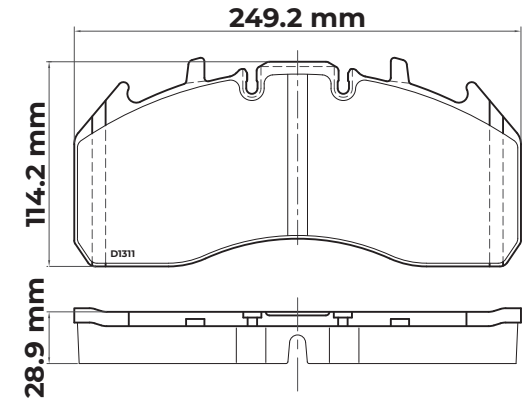

FMSI: D1369		
HEIGHT	WIDTH	DEPTH
107.7 mm	210.7 mm	30 mm

FMSI: D1203		
HEIGHT	WIDTH	DEPTH
109.5 mm	247.5 mm	30 mm

FMSI: D1311		
HEIGHT	WIDTH	DEPTH
114.2 mm	249.2 mm	28.9 mm

FMSI: D1370		
HEIGHT	WIDTH	DEPTH
108.8 mm	216.2 mm	29 mm

FMSI: D1777		
HEIGHT	WIDTH	DEPTH
104.3 mm	210.4 mm	31.4 mm

FMSI: D2061		
HEIGHT	WIDTH	DEPTH
104.3 mm	210.4 mm	30 mm

# GORILLA

ADB Pad Identifier

FMSI: D1310		
HEIGHT	WIDTH	DEPTH
118 mm	249.6 mm	32 mm

FMSI: D1312		
HEIGHT	WIDTH	DEPTH
108.9 mm	249.4 mm	28 mm

FMSI: D1323		
HEIGHT	WIDTH	DEPTH
114.2 mm	248.9 mm	30 mm

FMSI: D1407		
HEIGHT	WIDTH	DEPTH
118.2 mm	249.4 mm	28 mm

WVA: 29319		
HEIGHT	WIDTH	DEPTH
106.6 mm	214.6 mm	30 mm

**TOP RUNNERS**

<b>DIMENSIONS</b>			
<b>FMSI</b>	<b>HEIGHT</b>	<b>WIDTH</b>	<b>DEPTH</b>
D1369	107.7 mm	210.7 mm	30 mm
D1203	109.5 mm	247.5 mm	30 mm
D1311	114.2 mm	249.2 mm	28.9 mm
D1370	108.8 mm	216.2 mm	29 mm
D1777	104.3 mm	210.4 mm	31.4 mm
D2061	104.3 mm	210.4 mm	30 mm
D1310	118 mm	249.6 mm	32 mm
D1312	108.9 mm	249.4 mm	28 mm
D1323	114.2 mm	248.9 mm	30 mm
D1407	118.2 mm	249.4 mm	28 mm
D1438	85.3 mm	210.3 mm	30 mm
D1518	82.4 mm	175.6 mm	26 mm
D1525	101.9 mm	205.5 mm	27 mm
D1526	109 mm	235.4 mm	28.8 mm
D1527	108.3 mm	247.6 mm	29.6 mm
D1560	111 mm	249.3 mm	29 mm
29319	106.6 mm	214.6 mm	30 mm