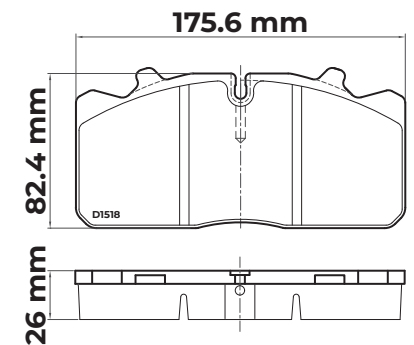

FMSI: D1777		
HEIGHT	WIDTH	DEPTH
104.3 mm	210.4 mm	31.4 mm

FMSI: D2061		
HEIGHT	WIDTH	DEPTH
104.3 mm	210.4 mm	30 mm

# GORILLA

ADB Pad Identifier

FMSI: D1310		
HEIGHT	WIDTH	DEPTH
118 mm	249.6 mm	32 mm

FMSI: D1312		
HEIGHT	WIDTH	DEPTH
108.9 mm	249.4 mm	28 mm

FMSI: D1323		
HEIGHT	WIDTH	DEPTH
114.2 mm	248.9 mm	30 mm

FMSI: D1407		
HEIGHT	WIDTH	DEPTH
118.2 mm	249.4 mm	28 mm

FMSI: D1438		
HEIGHT	WIDTH	DEPTH
85.3 mm	210.3 mm	30 mm

FMSI: D1518		
HEIGHT	WIDTH	DEPTH
82.4 mm	175.6 mm	26 mm

WVA: 29319		
HEIGHT	WIDTH	DEPTH
106.6 mm	214.6 mm	30 mm

**TOP RUNNERS**

<b>DIMENSIONS</b>			
<b>FMSI</b>	<b>HEIGHT</b>	<b>WIDTH</b>	<b>DEPTH</b>
D1369	107.7 mm	210.7 mm	30 mm
D1203	109.5 mm	247.5 mm	30 mm
D1311	114.2 mm	249.2 mm	28.9 mm
D1370	108.8 mm	216.2 mm	29 mm
D1777	104.3 mm	210.4 mm	31.4 mm
D2061	104.3 mm	210.4 mm	30 mm
D1310	118 mm	249.6 mm	32 mm
D1312	108.9 mm	249.4 mm	28 mm
D1323	114.2 mm	248.9 mm	30 mm
D1407	118.2 mm	249.4 mm	28 mm
D1438	85.3 mm	210.3 mm	30 mm
D1518	82.4 mm	175.6 mm	26 mm
D1525	101.9 mm	205.5 mm	27 mm
D1526	109 mm	235.4 mm	28.8 mm
D1527	108.3 mm	247.6 mm	29.6 mm
D1560	111 mm	249.3 mm	29 mm
29319	106.6 mm	214.6 mm	30 mm