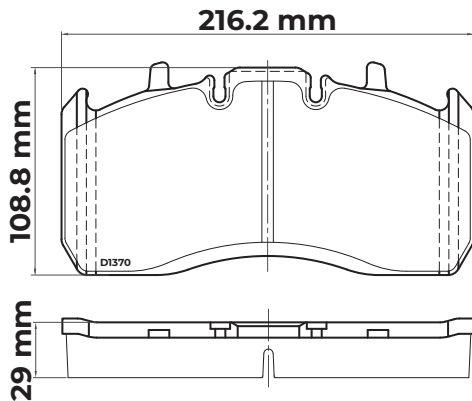

FMSI: D1369		
HEIGHT	WIDTH	DEPTH
107.7 mm	210.7 mm	30 mm

FMSI: D1203		
HEIGHT	WIDTH	DEPTH
109.5 mm	247.5 mm	30 mm

FMSI: D1311		
HEIGHT	WIDTH	DEPTH
114.2 mm	249.2 mm	28.9 mm

FMSI: D1370		
HEIGHT	WIDTH	DEPTH
108.8 mm	216.2 mm	29 mm

FMSI: D1777		
HEIGHT	WIDTH	DEPTH
104.3 mm	210.4 mm	31.4 mm

FMSI: D2061		
HEIGHT	WIDTH	DEPTH
104.3 mm	210.4 mm	30 mm

# GORILLA

ADB Pad Identifier

FMSI: D1310		
HEIGHT	WIDTH	DEPTH
118 mm	249.6 mm	32 mm

FMSI: D1312		
HEIGHT	WIDTH	DEPTH
108.9 mm	249.4 mm	28 mm

FMSI: D1323		
HEIGHT	WIDTH	DEPTH
114.2 mm	248.9 mm	30 mm

FMSI: D1407		
HEIGHT	WIDTH	DEPTH
118.2 mm	249.4 mm	28 mm

WVA: 29319		
HEIGHT	WIDTH	DEPTH
106.6 mm	214.6 mm	30 mm

**TOP RUNNERS**

<b>DIMENSIONS</b>			
<b>FMSI</b>	<b>HEIGHT</b>	<b>WIDTH</b>	<b>DEPTH</b>
D1369	107.7 mm	210.7 mm	30 mm
D1203	109.5 mm	247.5 mm	30 mm
D1311	114.2 mm	249.2 mm	28.9 mm
D1370	108.8 mm	216.2 mm	29 mm
D1777	104.3 mm	210.4 mm	31.4 mm
D2061	104.3 mm	210.4 mm	30 mm
D1310	118 mm	249.6 mm	32 mm
D1312	108.9 mm	249.4 mm	28 mm
D1323	114.2 mm	248.9 mm	30 mm
D1407	118.2 mm	249.4 mm	28 mm
D1438	85.3 mm	210.3 mm	30 mm
D1518	82.4 mm	175.6 mm	26 mm
D1525	101.9 mm	205.5 mm	27 mm
D1526	109 mm	235.4 mm	28.8 mm
D1527	108.3 mm	247.6 mm	29.6 mm
D1560	111 mm	249.3 mm	29 mm
29319	106.6 mm	214.6 mm	30 mm