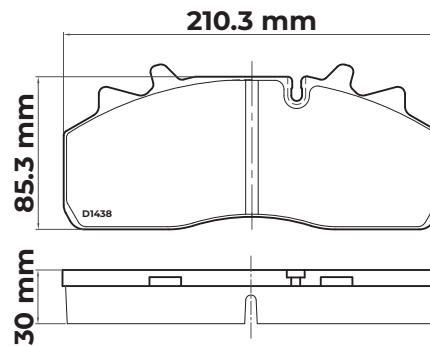

FMSI: D1777		
HEIGHT	WIDTH	DEPTH
104.3 mm	210.4 mm	31.4 mm

FMSI: D2061		
HEIGHT	WIDTH	DEPTH
104.3 mm	210.4 mm	30 mm

# GORILLA

ADB Pad Identifier

FMSI: D1310		
HEIGHT	WIDTH	DEPTH
118 mm	249.6 mm	32 mm

FMSI: D1312		
HEIGHT	WIDTH	DEPTH
108.9 mm	249.4 mm	28 mm

FMSI: D1323		
HEIGHT	WIDTH	DEPTH
114.2 mm	248.9 mm	30 mm

FMSI: D1407		
HEIGHT	WIDTH	DEPTH
118.2 mm	249.4 mm	28 mm

FMSI: D1438		
HEIGHT	WIDTH	DEPTH
85.3 mm	210.3 mm	30 mm

FMSI: D1518		
HEIGHT	WIDTH	DEPTH
82.4 mm	175.6 mm	26 mm

WVA: 29319		
HEIGHT	WIDTH	DEPTH
106.6 mm	214.6 mm	30 mm

**TOP RUNNERS**

<b>DIMENSIONS</b>			
<b>FMSI</b>	<b>HEIGHT</b>	<b>WIDTH</b>	<b>DEPTH</b>
D1369	107.7 mm	210.7 mm	30 mm
D1203	109.5 mm	247.5 mm	30 mm
D1311	114.2 mm	249.2 mm	28.9 mm
D1370	108.8 mm	216.2 mm	29 mm
D1777	104.3 mm	210.4 mm	31.4 mm
D2061	104.3 mm	210.4 mm	30 mm
D1310	118 mm	249.6 mm	32 mm
D1312	108.9 mm	249.4 mm	28 mm
D1323	114.2 mm	248.9 mm	30 mm
D1407	118.2 mm	249.4 mm	28 mm
D1438	85.3 mm	210.3 mm	30 mm
D1518	82.4 mm	175.6 mm	26 mm
D1525	101.9 mm	205.5 mm	27 mm
D1526	109 mm	235.4 mm	28.8 mm
D1527	108.3 mm	247.6 mm	29.6 mm
D1560	111 mm	249.3 mm	29 mm
29319	106.6 mm	214.6 mm	30 mm