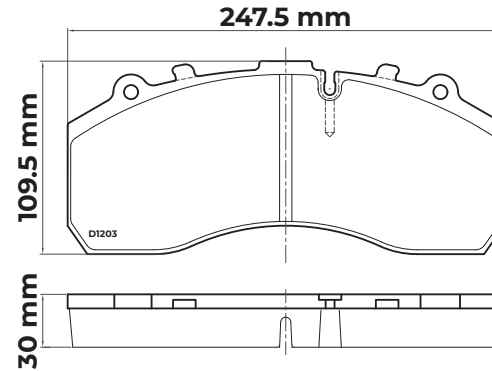

FMSI: D1369		
HEIGHT	WIDTH	DEPTH
107.7 mm	210.7 mm	30 mm

FMSI: D1203		
HEIGHT	WIDTH	DEPTH
109.5 mm	247.5 mm	30 mm

FMSI: D1311		
HEIGHT	WIDTH	DEPTH
114.2 mm	249.2 mm	28.9 mm

FMSI: D1370		
HEIGHT	WIDTH	DEPTH
108.8 mm	216.2 mm	29 mm

FMSI: D1777		
HEIGHT	WIDTH	DEPTH
104.3 mm	210.4 mm	31.4 mm

FMSI: D2061		
HEIGHT	WIDTH	DEPTH
104.3 mm	210.4 mm	30 mm

# GORILLA

ADB Pad Identifier

FMSI: D1310		
HEIGHT	WIDTH	DEPTH
118 mm	249.6 mm	32 mm

FMSI: D1312		
HEIGHT	WIDTH	DEPTH
108.9 mm	249.4 mm	28 mm

FMSI: D1323		
HEIGHT	WIDTH	DEPTH
114.2 mm	248.9 mm	30 mm

FMSI: D1407		
HEIGHT	WIDTH	DEPTH
118.2 mm	249.4 mm	28 mm

WVA: 29319		
HEIGHT	WIDTH	DEPTH
106.6 mm	214.6 mm	30 mm

**TOP RUNNERS**

<b>DIMENSIONS</b>			
<b>FMSI</b>	<b>HEIGHT</b>	<b>WIDTH</b>	<b>DEPTH</b>
D1369	107.7 mm	210.7 mm	30 mm
D1203	109.5 mm	247.5 mm	30 mm
D1311	114.2 mm	249.2 mm	28.9 mm
D1370	108.8 mm	216.2 mm	29 mm
D1777	104.3 mm	210.4 mm	31.4 mm
D2061	104.3 mm	210.4 mm	30 mm
D1310	118 mm	249.6 mm	32 mm
D1312	108.9 mm	249.4 mm	28 mm
D1323	114.2 mm	248.9 mm	30 mm
D1407	118.2 mm	249.4 mm	28 mm
D1438	85.3 mm	210.3 mm	30 mm
D1518	82.4 mm	175.6 mm	26 mm
D1525	101.9 mm	205.5 mm	27 mm
D1526	109 mm	235.4 mm	28.8 mm
D1527	108.3 mm	247.6 mm	29.6 mm
D1560	111 mm	249.3 mm	29 mm
29319	106.6 mm	214.6 mm	30 mm