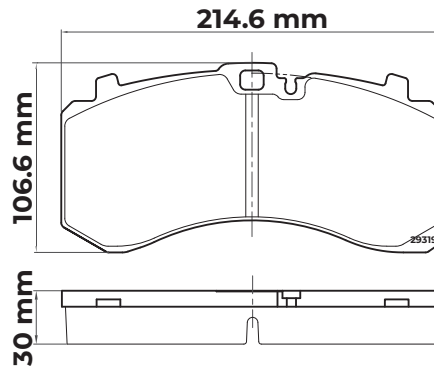

# GORILLA

ADB Pad Identifier

FMSI: D1310		
HEIGHT	WIDTH	DEPTH
118 mm	249.6 mm	32 mm

FMSI: D1312		
HEIGHT	WIDTH	DEPTH
108.9 mm	249.4 mm	28 mm

FMSI: D1323		
HEIGHT	WIDTH	DEPTH
114.2 mm	248.9 mm	30 mm

FMSI: D1407		
HEIGHT	WIDTH	DEPTH
118.2 mm	249.4 mm	28 mm

FMSI: D1438		
HEIGHT	WIDTH	DEPTH
85.3 mm	210.3 mm	30 mm

FMSI: D1518		
HEIGHT	WIDTH	DEPTH
82.4 mm	175.6 mm	26 mm

# GORILLA

ADB Pad Identifier

FMSI: D1525		
HEIGHT	WIDTH	DEPTH
101.9 mm	205.5 mm	27 mm

FMSI: D1526		
HEIGHT	WIDTH	DEPTH
109 mm	235.4 mm	28.8 mm

FMSI: D1527		
HEIGHT	WIDTH	DEPTH
108.3 mm	247.6 mm	29.6 mm

FMSI: D1560		
HEIGHT	WIDTH	DEPTH
111 mm	249.3 mm	29 mm

WVA: 29319		
HEIGHT	WIDTH	DEPTH
106.6 mm	214.6 mm	30 mm

**TOP RUNNERS**

<b>DIMENSIONS</b>			
<b>FMSI</b>	<b>HEIGHT</b>	<b>WIDTH</b>	<b>DEPTH</b>
D1369	107.7 mm	210.7 mm	30 mm
D1203	109.5 mm	247.5 mm	30 mm
D1311	114.2 mm	249.2 mm	28.9 mm
D1370	108.8 mm	216.2 mm	29 mm
D1777	104.3 mm	210.4 mm	31.4 mm
D2061	104.3 mm	210.4 mm	30 mm
D1310	118 mm	249.6 mm	32 mm
D1312	108.9 mm	249.4 mm	28 mm
D1323	114.2 mm	248.9 mm	30 mm
D1407	118.2 mm	249.4 mm	28 mm
D1438	85.3 mm	210.3 mm	30 mm
D1518	82.4 mm	175.6 mm	26 mm
D1525	101.9 mm	205.5 mm	27 mm
D1526	109 mm	235.4 mm	28.8 mm
D1527	108.3 mm	247.6 mm	29.6 mm
D1560	111 mm	249.3 mm	29 mm
29319	106.6 mm	214.6 mm	30 mm