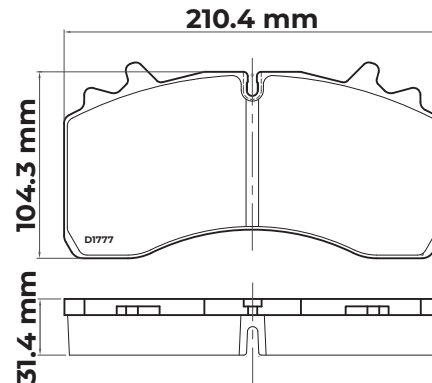

FMSI: D1369		
HEIGHT	WIDTH	DEPTH
107.7 mm	210.7 mm	30 mm

FMSI: D1203		
HEIGHT	WIDTH	DEPTH
109.5 mm	247.5 mm	30 mm

FMSI: D1311		
HEIGHT	WIDTH	DEPTH
114.2 mm	249.2 mm	28.9 mm

FMSI: D1370		
HEIGHT	WIDTH	DEPTH
108.8 mm	216.2 mm	29 mm

FMSI: D1777		
HEIGHT	WIDTH	DEPTH
104.3 mm	210.4 mm	31.4 mm

FMSI: D2061		
HEIGHT	WIDTH	DEPTH
104.3 mm	210.4 mm	30 mm

# GORILLA

ADB Pad Identifier

FMSI: D1310		
HEIGHT	WIDTH	DEPTH
118 mm	249.6 mm	32 mm

FMSI: D1312		
HEIGHT	WIDTH	DEPTH
108.9 mm	249.4 mm	28 mm

FMSI: D1323		
HEIGHT	WIDTH	DEPTH
114.2 mm	248.9 mm	30 mm

FMSI: D1407		
HEIGHT	WIDTH	DEPTH
118.2 mm	249.4 mm	28 mm

WVA: 29319		
HEIGHT	WIDTH	DEPTH
106.6 mm	214.6 mm	30 mm

**TOP RUNNERS**

<b>DIMENSIONS</b>			
<b>FMSI</b>	<b>HEIGHT</b>	<b>WIDTH</b>	<b>DEPTH</b>
D1369	107.7 mm	210.7 mm	30 mm
D1203	109.5 mm	247.5 mm	30 mm
D1311	114.2 mm	249.2 mm	28.9 mm
D1370	108.8 mm	216.2 mm	29 mm
D1777	104.3 mm	210.4 mm	31.4 mm
D2061	104.3 mm	210.4 mm	30 mm
D1310	118 mm	249.6 mm	32 mm
D1312	108.9 mm	249.4 mm	28 mm
D1323	114.2 mm	248.9 mm	30 mm
D1407	118.2 mm	249.4 mm	28 mm
D1438	85.3 mm	210.3 mm	30 mm
D1518	82.4 mm	175.6 mm	26 mm
D1525	101.9 mm	205.5 mm	27 mm
D1526	109 mm	235.4 mm	28.8 mm
D1527	108.3 mm	247.6 mm	29.6 mm
D1560	111 mm	249.3 mm	29 mm
29319	106.6 mm	214.6 mm	30 mm