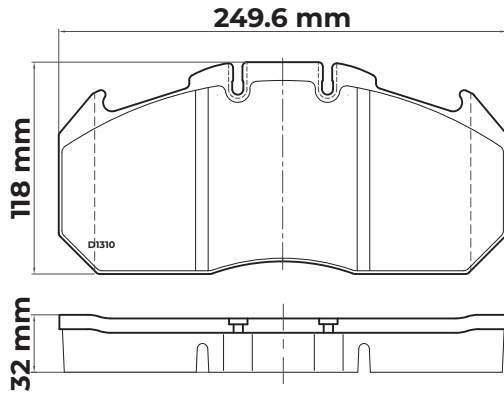

FMSI: D1777		
HEIGHT	WIDTH	DEPTH
104.3 mm	210.4 mm	31.4 mm

FMSI: D2061		
HEIGHT	WIDTH	DEPTH
104.3 mm	210.4 mm	30 mm

# GORILLA

ADB Pad Identifier

FMSI: D1310		
HEIGHT	WIDTH	DEPTH
118 mm	249.6 mm	32 mm

FMSI: D1312		
HEIGHT	WIDTH	DEPTH
108.9 mm	249.4 mm	28 mm

FMSI: D1323		
HEIGHT	WIDTH	DEPTH
114.2 mm	248.9 mm	30 mm

FMSI: D1407		
HEIGHT	WIDTH	DEPTH
118.2 mm	249.4 mm	28 mm

FMSI: D1438		
HEIGHT	WIDTH	DEPTH
85.3 mm	210.3 mm	30 mm

FMSI: D1518		
HEIGHT	WIDTH	DEPTH
82.4 mm	175.6 mm	26 mm

WVA: 29319		
HEIGHT	WIDTH	DEPTH
106.6 mm	214.6 mm	30 mm

**TOP RUNNERS**

<b>DIMENSIONS</b>			
<b>FMSI</b>	<b>HEIGHT</b>	<b>WIDTH</b>	<b>DEPTH</b>
D1369	107.7 mm	210.7 mm	30 mm
D1203	109.5 mm	247.5 mm	30 mm
D1311	114.2 mm	249.2 mm	28.9 mm
D1370	108.8 mm	216.2 mm	29 mm
D1777	104.3 mm	210.4 mm	31.4 mm
D2061	104.3 mm	210.4 mm	30 mm
D1310	118 mm	249.6 mm	32 mm
D1312	108.9 mm	249.4 mm	28 mm
D1323	114.2 mm	248.9 mm	30 mm
D1407	118.2 mm	249.4 mm	28 mm
D1438	85.3 mm	210.3 mm	30 mm
D1518	82.4 mm	175.6 mm	26 mm
D1525	101.9 mm	205.5 mm	27 mm
D1526	109 mm	235.4 mm	28.8 mm
D1527	108.3 mm	247.6 mm	29.6 mm
D1560	111 mm	249.3 mm	29 mm
29319	106.6 mm	214.6 mm	30 mm