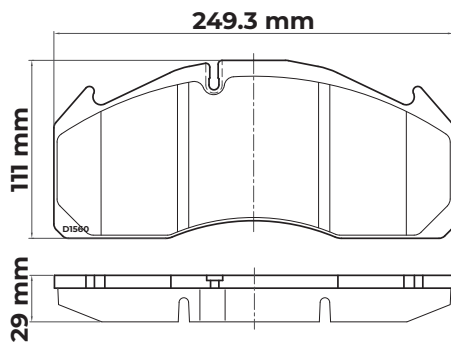

# GORILLA

ADB Pad Identifier

FMSI: D1310		
HEIGHT	WIDTH	DEPTH
118 mm	249.6 mm	32 mm

FMSI: D1312		
HEIGHT	WIDTH	DEPTH
108.9 mm	249.4 mm	28 mm

FMSI: D1323		
HEIGHT	WIDTH	DEPTH
114.2 mm	248.9 mm	30 mm

FMSI: D1407		
HEIGHT	WIDTH	DEPTH
118.2 mm	249.4 mm	28 mm

FMSI: D1438		
HEIGHT	WIDTH	DEPTH
85.3 mm	210.3 mm	30 mm

FMSI: D1518		
HEIGHT	WIDTH	DEPTH
82.4 mm	175.6 mm	26 mm

# GORILLA

ADB Pad Identifier

FMSI: D1525		
HEIGHT	WIDTH	DEPTH
101.9 mm	205.5 mm	27 mm

FMSI: D1526		
HEIGHT	WIDTH	DEPTH
109 mm	235.4 mm	28.8 mm

FMSI: D1527		
HEIGHT	WIDTH	DEPTH
108.3 mm	247.6 mm	29.6 mm

FMSI: D1560		
HEIGHT	WIDTH	DEPTH
111 mm	249.3 mm	29 mm

WVA: 29319		
HEIGHT	WIDTH	DEPTH
106.6 mm	214.6 mm	30 mm

**TOP RUNNERS**

<b>DIMENSIONS</b>			
<b>FMSI</b>	<b>HEIGHT</b>	<b>WIDTH</b>	<b>DEPTH</b>
D1369	107.7 mm	210.7 mm	30 mm
D1203	109.5 mm	247.5 mm	30 mm
D1311	114.2 mm	249.2 mm	28.9 mm
D1370	108.8 mm	216.2 mm	29 mm
D1777	104.3 mm	210.4 mm	31.4 mm
D2061	104.3 mm	210.4 mm	30 mm
D1310	118 mm	249.6 mm	32 mm
D1312	108.9 mm	249.4 mm	28 mm
D1323	114.2 mm	248.9 mm	30 mm
D1407	118.2 mm	249.4 mm	28 mm
D1438	85.3 mm	210.3 mm	30 mm
D1518	82.4 mm	175.6 mm	26 mm
D1525	101.9 mm	205.5 mm	27 mm
D1526	109 mm	235.4 mm	28.8 mm
D1527	108.3 mm	247.6 mm	29.6 mm
D1560	111 mm	249.3 mm	29 mm
29319	106.6 mm	214.6 mm	30 mm