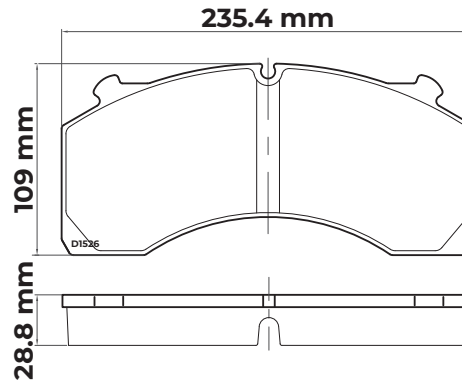

# GORILLA

ADB Pad Identifier

FMSI: D1310		
HEIGHT	WIDTH	DEPTH
118 mm	249.6 mm	32 mm

FMSI: D1312		
HEIGHT	WIDTH	DEPTH
108.9 mm	249.4 mm	28 mm

FMSI: D1323		
HEIGHT	WIDTH	DEPTH
114.2 mm	248.9 mm	30 mm

FMSI: D1407		
HEIGHT	WIDTH	DEPTH
118.2 mm	249.4 mm	28 mm

FMSI: D1438		
HEIGHT	WIDTH	DEPTH
85.3 mm	210.3 mm	30 mm

FMSI: D1518		
HEIGHT	WIDTH	DEPTH
82.4 mm	175.6 mm	26 mm

# GORILLA

ADB Pad Identifier

FMSI: D1525		
HEIGHT	WIDTH	DEPTH
101.9 mm	205.5 mm	27 mm

FMSI: D1526		
HEIGHT	WIDTH	DEPTH
109 mm	235.4 mm	28.8 mm

FMSI: D1527		
HEIGHT	WIDTH	DEPTH
108.3 mm	247.6 mm	29.6 mm

FMSI: D1560		
HEIGHT	WIDTH	DEPTH
111 mm	249.3 mm	29 mm

WVA: 29319		
HEIGHT	WIDTH	DEPTH
106.6 mm	214.6 mm	30 mm

**TOP RUNNERS**

<b>DIMENSIONS</b>			
<b>FMSI</b>	<b>HEIGHT</b>	<b>WIDTH</b>	<b>DEPTH</b>
D1369	107.7 mm	210.7 mm	30 mm
D1203	109.5 mm	247.5 mm	30 mm
D1311	114.2 mm	249.2 mm	28.9 mm
D1370	108.8 mm	216.2 mm	29 mm
D1777	104.3 mm	210.4 mm	31.4 mm
D2061	104.3 mm	210.4 mm	30 mm
D1310	118 mm	249.6 mm	32 mm
D1312	108.9 mm	249.4 mm	28 mm
D1323	114.2 mm	248.9 mm	30 mm
D1407	118.2 mm	249.4 mm	28 mm
D1438	85.3 mm	210.3 mm	30 mm
D1518	82.4 mm	175.6 mm	26 mm
D1525	101.9 mm	205.5 mm	27 mm
D1526	109 mm	235.4 mm	28.8 mm
D1527	108.3 mm	247.6 mm	29.6 mm
D1560	111 mm	249.3 mm	29 mm
29319	106.6 mm	214.6 mm	30 mm