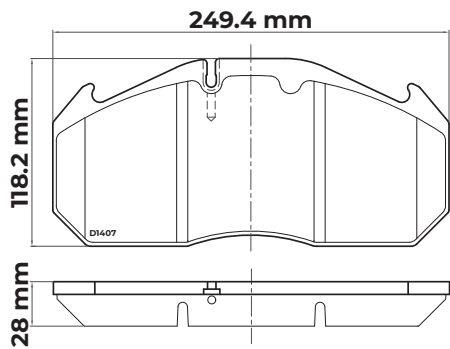

FMSI: D1777		
HEIGHT	WIDTH	DEPTH
104.3 mm	210.4 mm	31.4 mm

FMSI: D2061		
HEIGHT	WIDTH	DEPTH
104.3 mm	210.4 mm	30 mm

# GORILLA

ADB Pad Identifier

FMSI: D1310		
HEIGHT	WIDTH	DEPTH
118 mm	249.6 mm	32 mm

FMSI: D1312		
HEIGHT	WIDTH	DEPTH
108.9 mm	249.4 mm	28 mm

FMSI: D1323		
HEIGHT	WIDTH	DEPTH
114.2 mm	248.9 mm	30 mm

FMSI: D1407		
HEIGHT	WIDTH	DEPTH
118.2 mm	249.4 mm	28 mm

FMSI: D1438		
HEIGHT	WIDTH	DEPTH
85.3 mm	210.3 mm	30 mm

FMSI: D1518		
HEIGHT	WIDTH	DEPTH
82.4 mm	175.6 mm	26 mm

WVA: 29319		
HEIGHT	WIDTH	DEPTH
106.6 mm	214.6 mm	30 mm

**TOP RUNNERS**

<b>DIMENSIONS</b>			
<b>FMSI</b>	<b>HEIGHT</b>	<b>WIDTH</b>	<b>DEPTH</b>
D1369	107.7 mm	210.7 mm	30 mm
D1203	109.5 mm	247.5 mm	30 mm
D1311	114.2 mm	249.2 mm	28.9 mm
D1370	108.8 mm	216.2 mm	29 mm
D1777	104.3 mm	210.4 mm	31.4 mm
D2061	104.3 mm	210.4 mm	30 mm
D1310	118 mm	249.6 mm	32 mm
D1312	108.9 mm	249.4 mm	28 mm
D1323	114.2 mm	248.9 mm	30 mm
D1407	118.2 mm	249.4 mm	28 mm
D1438	85.3 mm	210.3 mm	30 mm
D1518	82.4 mm	175.6 mm	26 mm
D1525	101.9 mm	205.5 mm	27 mm
D1526	109 mm	235.4 mm	28.8 mm
D1527	108.3 mm	247.6 mm	29.6 mm
D1560	111 mm	249.3 mm	29 mm
29319	106.6 mm	214.6 mm	30 mm