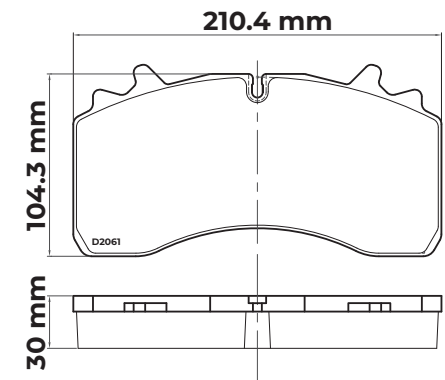

FMSI: D1369		
HEIGHT	WIDTH	DEPTH
107.7 mm	210.7 mm	30 mm

FMSI: D1203		
HEIGHT	WIDTH	DEPTH
109.5 mm	247.5 mm	30 mm

FMSI: D1311		
HEIGHT	WIDTH	DEPTH
114.2 mm	249.2 mm	28.9 mm

FMSI: D1370		
HEIGHT	WIDTH	DEPTH
108.8 mm	216.2 mm	29 mm

FMSI: D1777		
HEIGHT	WIDTH	DEPTH
104.3 mm	210.4 mm	31.4 mm

FMSI: D2061		
HEIGHT	WIDTH	DEPTH
104.3 mm	210.4 mm	30 mm

# GORILLA

ADB Pad Identifier

FMSI: D1310		
HEIGHT	WIDTH	DEPTH
118 mm	249.6 mm	32 mm

FMSI: D1312		
HEIGHT	WIDTH	DEPTH
108.9 mm	249.4 mm	28 mm

FMSI: D1323		
HEIGHT	WIDTH	DEPTH
114.2 mm	248.9 mm	30 mm

FMSI: D1407		
HEIGHT	WIDTH	DEPTH
118.2 mm	249.4 mm	28 mm

WVA: 29319		
HEIGHT	WIDTH	DEPTH
106.6 mm	214.6 mm	30 mm

**TOP RUNNERS**

<b>DIMENSIONS</b>			
<b>FMSI</b>	<b>HEIGHT</b>	<b>WIDTH</b>	<b>DEPTH</b>
D1369	107.7 mm	210.7 mm	30 mm
D1203	109.5 mm	247.5 mm	30 mm
D1311	114.2 mm	249.2 mm	28.9 mm
D1370	108.8 mm	216.2 mm	29 mm
D1777	104.3 mm	210.4 mm	31.4 mm
D2061	104.3 mm	210.4 mm	30 mm
D1310	118 mm	249.6 mm	32 mm
D1312	108.9 mm	249.4 mm	28 mm
D1323	114.2 mm	248.9 mm	30 mm
D1407	118.2 mm	249.4 mm	28 mm
D1438	85.3 mm	210.3 mm	30 mm
D1518	82.4 mm	175.6 mm	26 mm
D1525	101.9 mm	205.5 mm	27 mm
D1526	109 mm	235.4 mm	28.8 mm
D1527	108.3 mm	247.6 mm	29.6 mm
D1560	111 mm	249.3 mm	29 mm
29319	106.6 mm	214.6 mm	30 mm