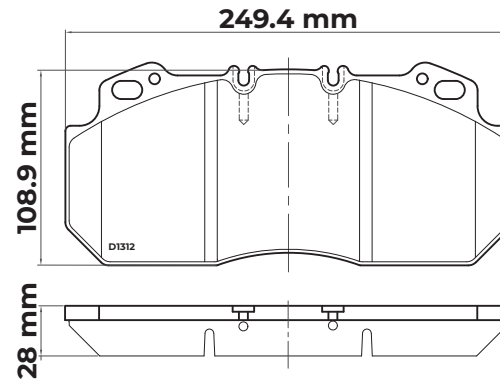

FMSI: D1777		
HEIGHT	WIDTH	DEPTH
104.3 mm	210.4 mm	31.4 mm

FMSI: D2061		
HEIGHT	WIDTH	DEPTH
104.3 mm	210.4 mm	30 mm

# GORILLA

ADB Pad Identifier

FMSI: D1310		
HEIGHT	WIDTH	DEPTH
118 mm	249.6 mm	32 mm

FMSI: D1312		
HEIGHT	WIDTH	DEPTH
108.9 mm	249.4 mm	28 mm

FMSI: D1323		
HEIGHT	WIDTH	DEPTH
114.2 mm	248.9 mm	30 mm

FMSI: D1407		
HEIGHT	WIDTH	DEPTH
118.2 mm	249.4 mm	28 mm

FMSI: D1438		
HEIGHT	WIDTH	DEPTH
85.3 mm	210.3 mm	30 mm

FMSI: D1518		
HEIGHT	WIDTH	DEPTH
82.4 mm	175.6 mm	26 mm

WVA: 29319		
HEIGHT	WIDTH	DEPTH
106.6 mm	214.6 mm	30 mm

**TOP RUNNERS**

<b>DIMENSIONS</b>			
<b>FMSI</b>	<b>HEIGHT</b>	<b>WIDTH</b>	<b>DEPTH</b>
D1369	107.7 mm	210.7 mm	30 mm
D1203	109.5 mm	247.5 mm	30 mm
D1311	114.2 mm	249.2 mm	28.9 mm
D1370	108.8 mm	216.2 mm	29 mm
D1777	104.3 mm	210.4 mm	31.4 mm
D2061	104.3 mm	210.4 mm	30 mm
D1310	118 mm	249.6 mm	32 mm
D1312	108.9 mm	249.4 mm	28 mm
D1323	114.2 mm	248.9 mm	30 mm
D1407	118.2 mm	249.4 mm	28 mm
D1438	85.3 mm	210.3 mm	30 mm
D1518	82.4 mm	175.6 mm	26 mm
D1525	101.9 mm	205.5 mm	27 mm
D1526	109 mm	235.4 mm	28.8 mm
D1527	108.3 mm	247.6 mm	29.6 mm
D1560	111 mm	249.3 mm	29 mm
29319	106.6 mm	214.6 mm	30 mm