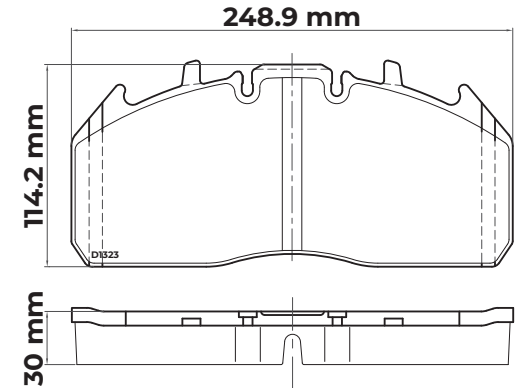

FMSI: D1777		
HEIGHT	WIDTH	DEPTH
104.3 mm	210.4 mm	31.4 mm

FMSI: D2061		
HEIGHT	WIDTH	DEPTH
104.3 mm	210.4 mm	30 mm

# GORILLA

ADB Pad Identifier

FMSI: D1310		
HEIGHT	WIDTH	DEPTH
118 mm	249.6 mm	32 mm

FMSI: D1312		
HEIGHT	WIDTH	DEPTH
108.9 mm	249.4 mm	28 mm

FMSI: D1323		
HEIGHT	WIDTH	DEPTH
114.2 mm	248.9 mm	30 mm

FMSI: D1407		
HEIGHT	WIDTH	DEPTH
118.2 mm	249.4 mm	28 mm

FMSI: D1438		
HEIGHT	WIDTH	DEPTH
85.3 mm	210.3 mm	30 mm

FMSI: D1518		
HEIGHT	WIDTH	DEPTH
82.4 mm	175.6 mm	26 mm

WVA: 29319		
HEIGHT	WIDTH	DEPTH
106.6 mm	214.6 mm	30 mm

**TOP RUNNERS**

<b>DIMENSIONS</b>			
<b>FMSI</b>	<b>HEIGHT</b>	<b>WIDTH</b>	<b>DEPTH</b>
D1369	107.7 mm	210.7 mm	30 mm
D1203	109.5 mm	247.5 mm	30 mm
D1311	114.2 mm	249.2 mm	28.9 mm
D1370	108.8 mm	216.2 mm	29 mm
D1777	104.3 mm	210.4 mm	31.4 mm
D2061	104.3 mm	210.4 mm	30 mm
D1310	118 mm	249.6 mm	32 mm
D1312	108.9 mm	249.4 mm	28 mm
D1323	114.2 mm	248.9 mm	30 mm
D1407	118.2 mm	249.4 mm	28 mm
D1438	85.3 mm	210.3 mm	30 mm
D1518	82.4 mm	175.6 mm	26 mm
D1525	101.9 mm	205.5 mm	27 mm
D1526	109 mm	235.4 mm	28.8 mm
D1527	108.3 mm	247.6 mm	29.6 mm
D1560	111 mm	249.3 mm	29 mm
29319	106.6 mm	214.6 mm	30 mm